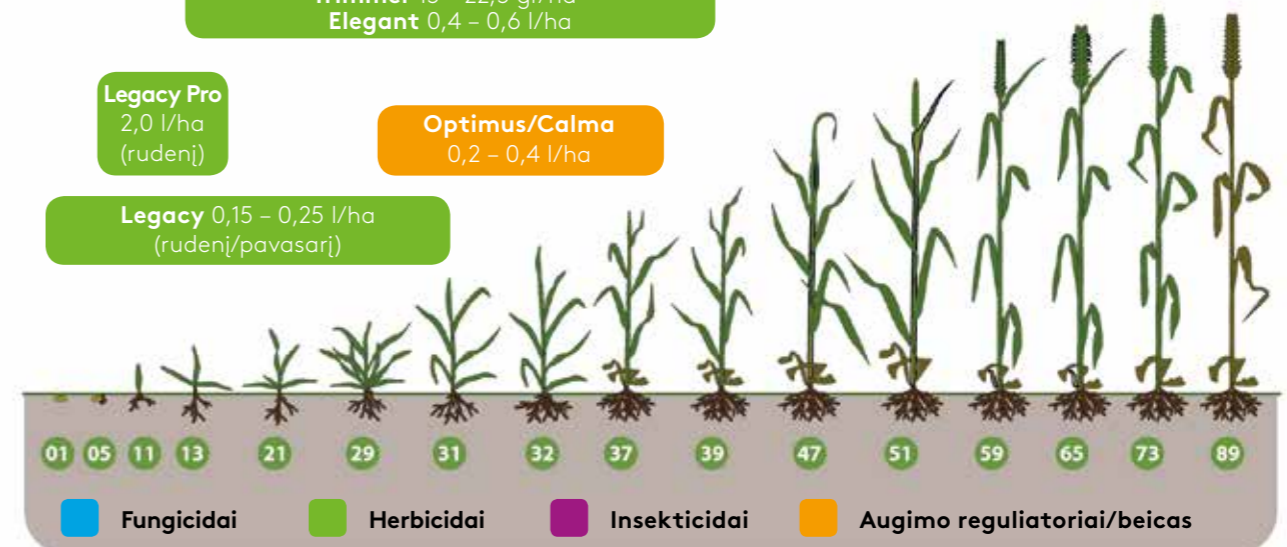

JAVŲ APSAUGA

Seedron 1,0 l/t

Epox Extra 1,0 – 2,0 l/ha
Epox Top 1,5 – 2,5 l/ha
Maredo 0,5 – 1,0 l/ha
Orius 1,0 l/ha
Maracas 1,0 – 2,0 l/ha
Kantik 1,5 – 2,0 l/ha

Bumper Super 1,0 l/ha
Bumper 0,5 l/ha
Mirador Forte 1,5 – 2,0 l/ha
Ampera 1 – 1,2 l/ha
Acanto 0,5 – 1,0 l/ha
Leander 0,2 – 0,3 l/ha

Bulldock 0,2 – 0,3 l/ha
Mavrik 0,2 l/ha

Taifun B 3,0 l/ha

Tomahawk 0,4 – 0,6 l/ha
Cleave 0,8 – 1,2 l/ha
Trimmer 15 – 22,5 gr/ha*
Elegant 0,4 – 0,6 l/ha

Legacy Pro
2,0 l/ha
(rudeni)

Optimus/Calma
0,2 – 0,4 l/ha

Legacy 0,15 – 0,25 l/ha
(rudeni/pavasari)