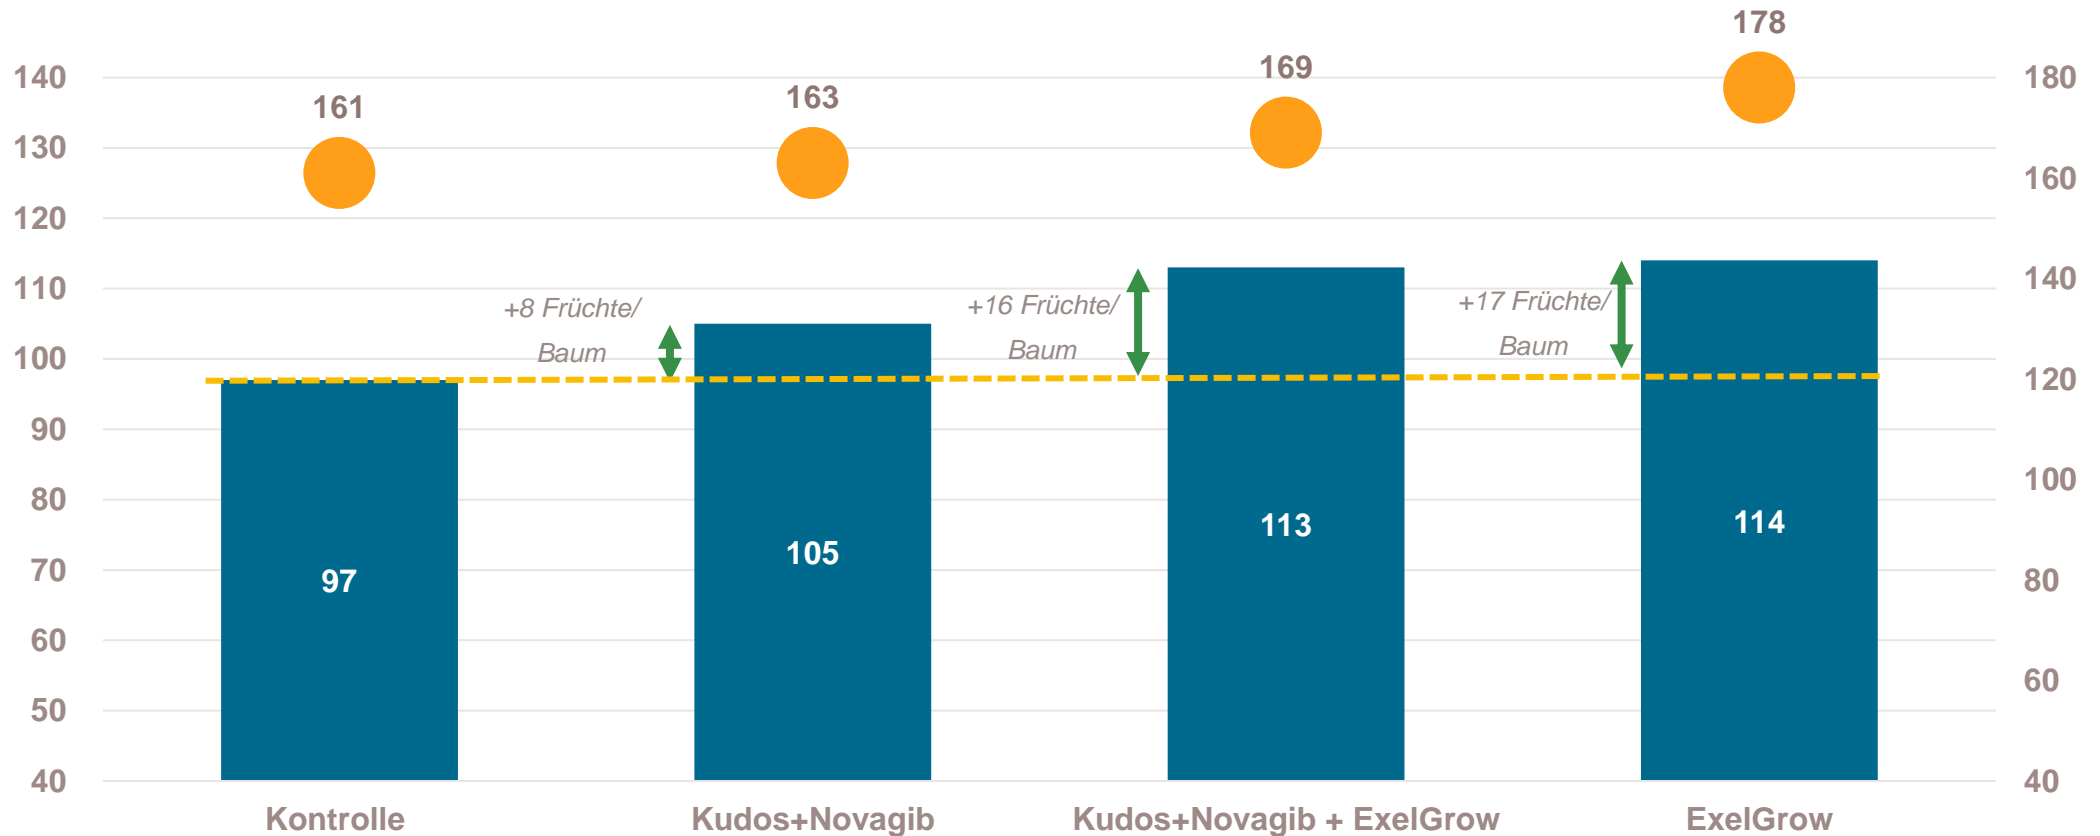

Ergebnisse

Versuchsjahr 2022
 Versuchsort Sigmarzell (BY)
 Kultur Apfel
 Sorte Fuji

Mit dem Einsatz von ExelGrow wird die Anzahl der Frücht pro Baum gesteigert und die Früchte sind schwerer.

Früchte/Baum

g/Frucht

Ergebnisse

Versuchsjahr 2022
 Versuchsort Sigmarzell (BY)
 Kultur Apfel
 Sorte Fuji

Mit dem Einsatz von ExelGrow wird der Ertrag pro Baum gesteigert.

Früchte/Baum

Ergebnisse

Versuchsjahr 2022
 Versuchsort Sigmarzell (BY)
 Kultur Apfel
 Sorte Fuji

Mit dem Einsatz von ExelGrow wird die Fruchtgröße positive beeinflusst.

Früchte/Baum

Kaliber/mm

Ergebnisse

Versuchsjahr 2022
 Versuchsort Sigmarzell (BY)
 Kultur Apfel
 Sorte Fuji

Bei der Behandlung von Kudos + Novagib + ExelGrow werden mehr Früchte pro Infloreszenzen gebildet

Früchte/Baum

Steigerung Fruchtausatz in %

Vorteile ExelGrow in Apfel

- Mit dem Einsatz von ExelGrow wird die Anzahl der Frücht pro Baum gesteigert und die Früchte sind schwerer.
- Mit dem Einsatz von ExelGrow wird der Ertrag pro Baum gesteigert.
- Bei der Behandlung von Kudos + Novagib + ExelGrow werden mehr Früchte pro Infloreszenzen gebildet