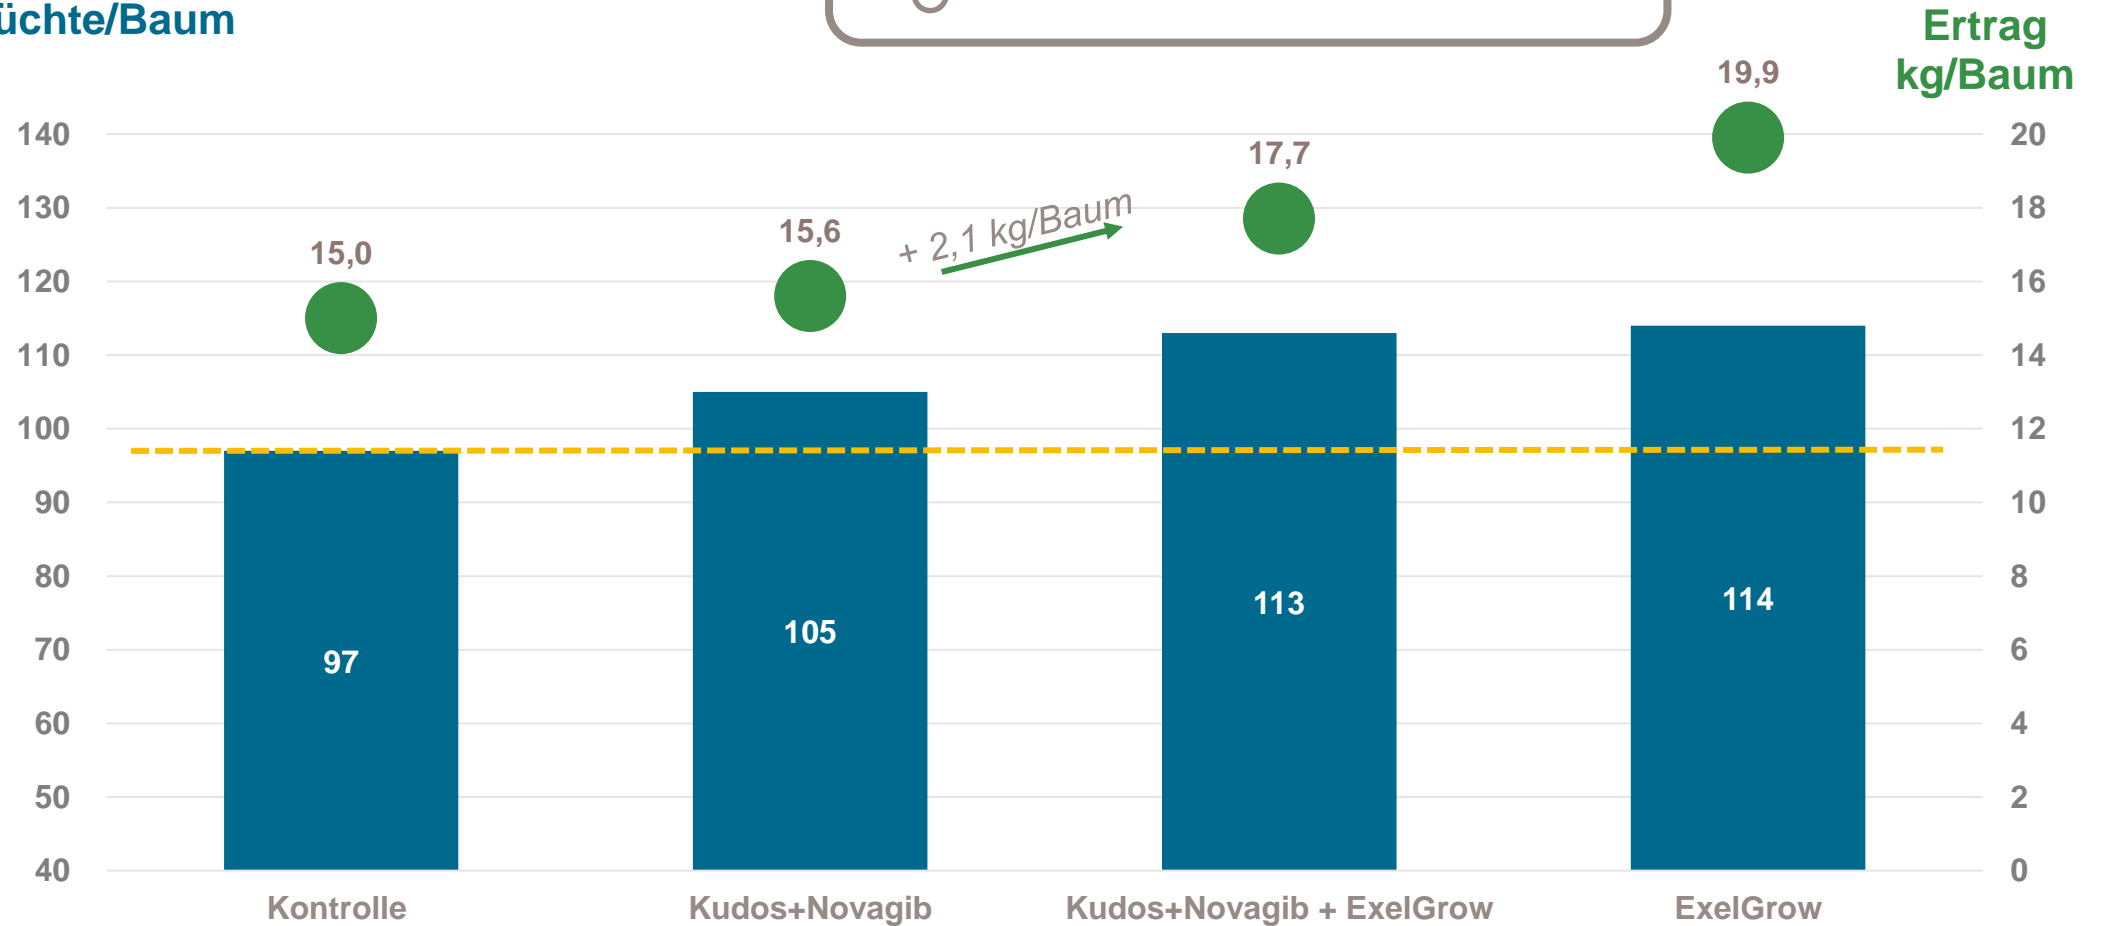

Ergebnisse

Versuchsjahr 2022
 Versuchsort Sigmarzell (BY)
 Kultur Apfel
 Sorte Fuji

Mit dem Einsatz von ExelGrow wird die Anzahl der Frücht pro Baum gesteigert und die Früchte sind schwerer.

Früchte/Baum

g/Frucht

Ergebnisse

Versuchsjahr 2022
 Versuchsort Sigmarzell (BY)
 Kultur Apfel
 Sorte Fuji

Mit dem Einsatz von ExelGrow wird der Ertrag pro Baum gesteigert.

Früchte/Baum

Ergebnisse

Versuchsjahr 2022
 Versuchsort Sigmarzell (BY)
 Kultur Apfel
 Sorte Fuji

Mit dem Einsatz von ExelGrow wird die Fruchtgröße positive beeinflusst.

Früchte/Baum

Kaliber/mm

Ergebnisse

Versuchsjahr 2022
 Versuchsort Sigmarzell (BY)
 Kultur Apfel
 Sorte Fuji

Bei der Behandlung von Kudos + Novagib + ExelGrow werden mehr Früchte pro Infloreszenzen gebildet

Früchte/Baum

Steigerung Fruchtausatz in %

Vorteile ExelGrow in Apfel

- Mit dem Einsatz von ExelGrow wird die Anzahl der Frücht pro Baum gesteigert und die Früchte sind schwerer.
- Mit dem Einsatz von ExelGrow wird der Ertrag pro Baum gesteigert.
- Bei der Behandlung von Kudos + Novagib + ExelGrow werden mehr Früchte pro Infloreszenzen gebildet