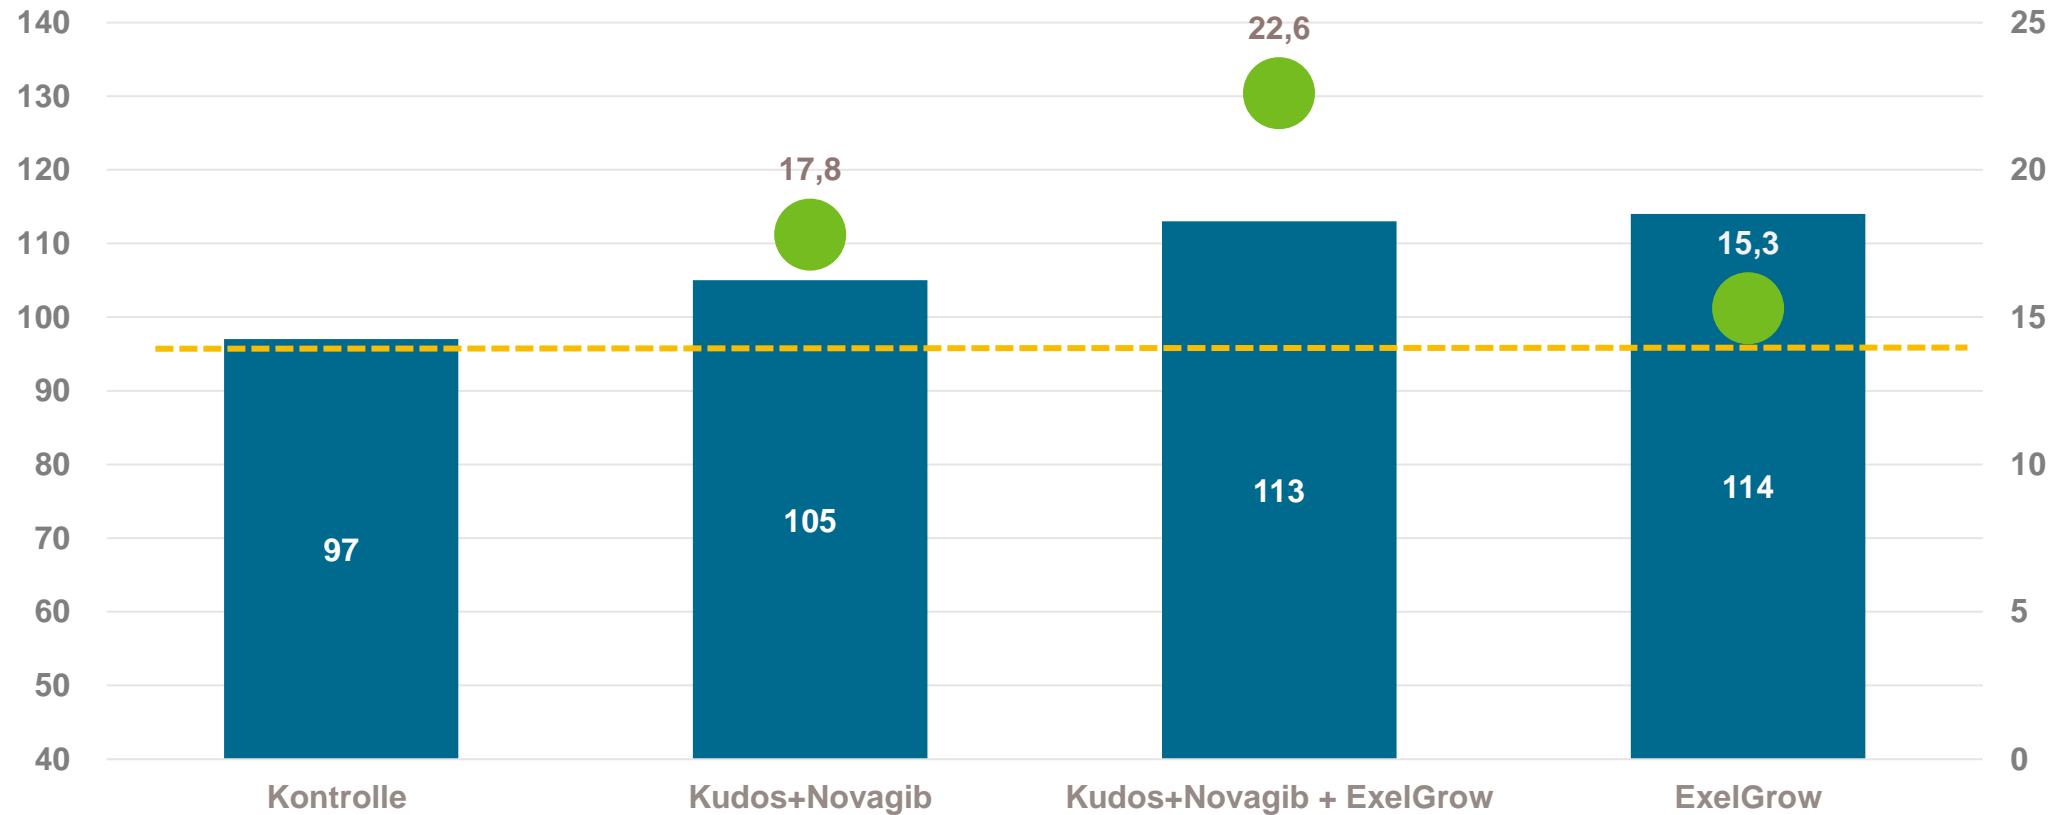

g/Frucht

Ergebnisse

Versuchsjahr 2022
 Versuchsort Sigmarzell (BY)
 Kultur Apfel
 Sorte Fuji

Mit dem Einsatz von ExelGrow wird der Ertrag pro Baum gesteigert.

Früchte/Baum

Ergebnisse

Versuchsjahr 2022
 Versuchsort Sigmarzell (BY)
 Kultur Apfel
 Sorte Fuji

Mit dem Einsatz von ExelGrow wird die Fruchtgröße positive beeinflusst.

Früchte/Baum

Kaliber/mm

Ergebnisse

Versuchsjahr 2022
 Versuchsort Sigmarzell (BY)
 Kultur Apfel
 Sorte Fuji

Bei der Behandlung von Kudos + Novagib + ExelGrow werden mehr Früchte pro Infloreszenzen gebildet

Früchte/Baum

Steigerung Fruchtausatz in %

Vorteile ExelGrow in Apfel

- Mit dem Einsatz von ExelGrow wird die Anzahl der Frücht pro Baum gesteigert und die Früchte sind schwerer.
- Mit dem Einsatz von ExelGrow wird der Ertrag pro Baum gesteigert.
- Bei der Behandlung von Kudos + Novagib + ExelGrow werden mehr Früchte pro Infloreszenzen gebildet