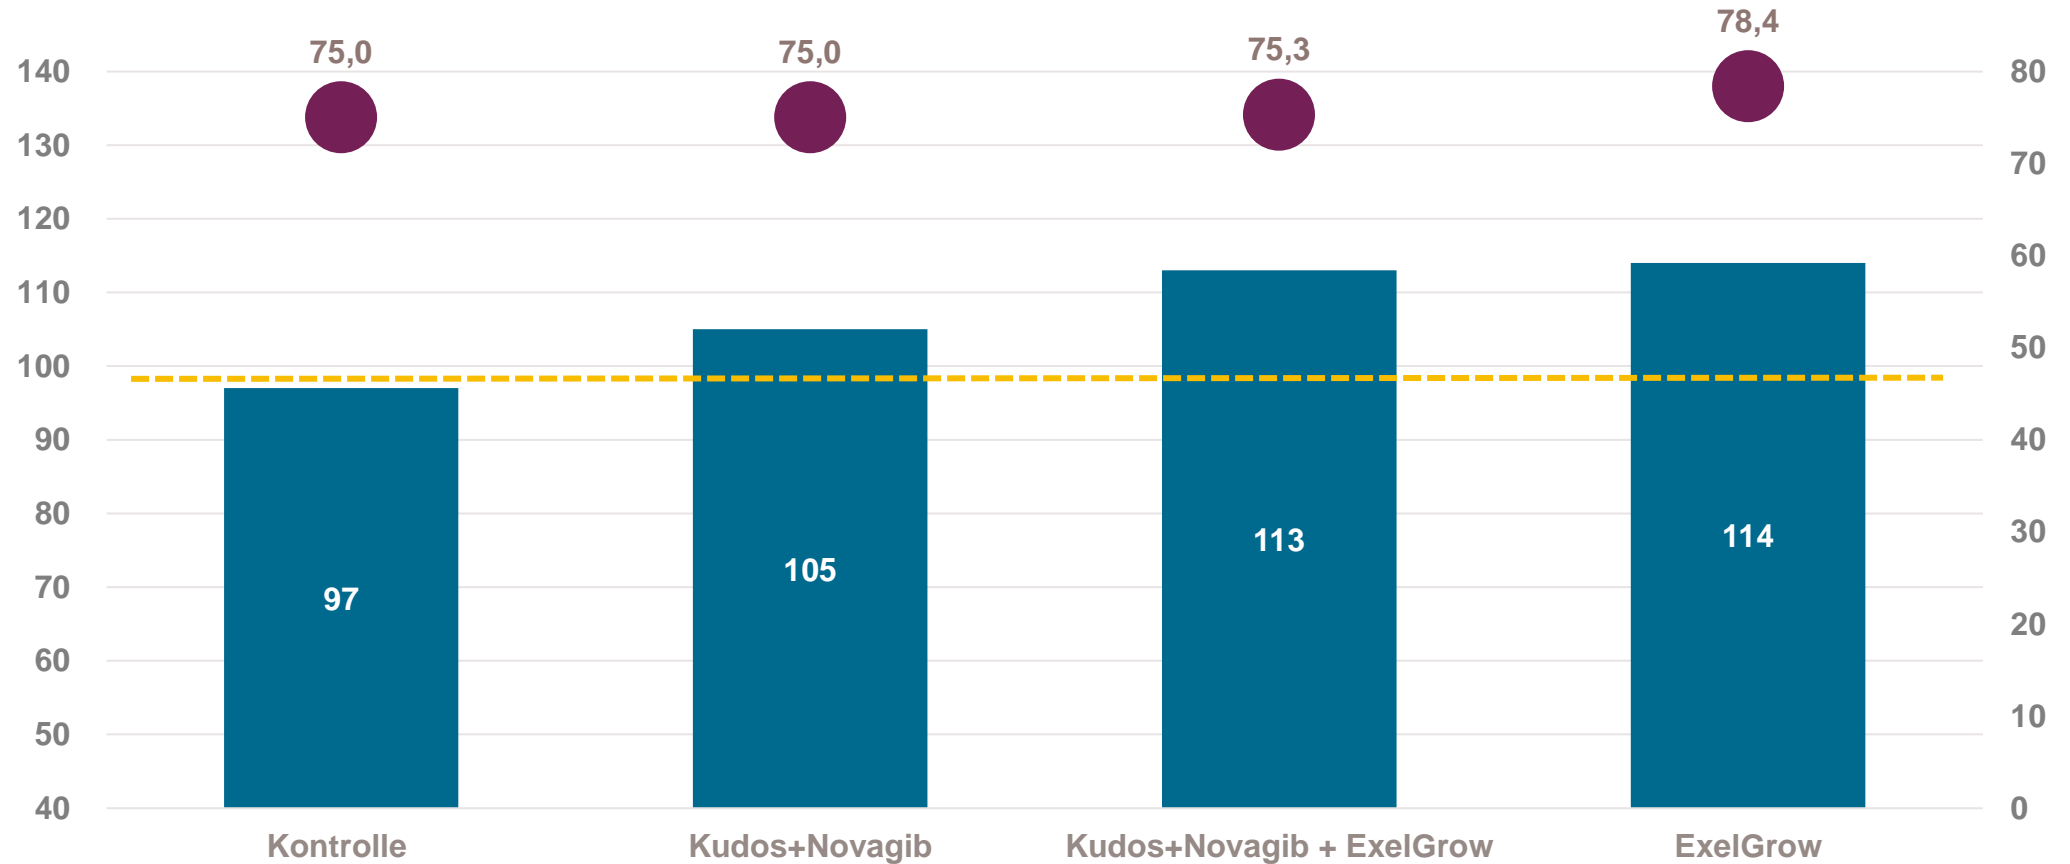

Ergebnisse

Versuchsjahr 2022
 Versuchsort Sigmarzell (BY)
 Kultur Apfel
 Sorte Fuji

Mit dem Einsatz von ExelGrow wird die Anzahl der Frücht pro Baum gesteigert und die Früchte sind schwerer.

Früchte/Baum

g/Frucht

Ergebnisse

Versuchsjahr 2022
 Versuchsort Sigmarzell (BY)
 Kultur Apfel
 Sorte Fuji

Mit dem Einsatz von ExelGrow wird der Ertrag pro Baum gesteigert.

Früchte/Baum

Ergebnisse

Versuchsjahr 2022
 Versuchsort Sigmarzell (BY)
 Kultur Apfel
 Sorte Fuji

Mit dem Einsatz von ExelGrow wird die Fruchtgröße positive beeinflusst.

Früchte/Baum

Kaliber/mm

Ergebnisse

Versuchsjahr 2022
 Versuchsort Sigmarzell (BY)
 Kultur Apfel
 Sorte Fuji

Bei der Behandlung von Kudos + Novagib + ExelGrow werden mehr Früchte pro Infloreszenzen gebildet

Früchte/Baum

Steigerung Fruchtausatz in %

Vorteile ExelGrow in Apfel

- Mit dem Einsatz von ExelGrow wird die Anzahl der Frücht pro Baum gesteigert und die Früchte sind schwerer.
- Mit dem Einsatz von ExelGrow wird der Ertrag pro Baum gesteigert.
- Bei der Behandlung von Kudos + Novagib + ExelGrow werden mehr Früchte pro Infloreszenzen gebildet