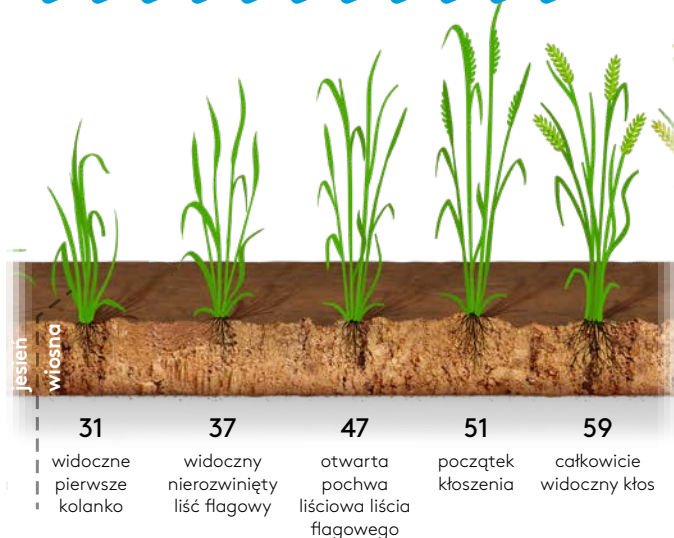

Leander 750 EC 0,75 l/ha

ZESKANUJ KOD

® zarejestrowana nazwa Globachem NV: Poleposition.
Zarejestrowana nazwa ADAMA Polska: Leander.

Ze środków ochrony roślin należy korzystać z zachowaniem bezpieczeństwa. Przed każdym użyciem przeczytaj informacje zamieszczone w etykiecie i informacje dotyczące produktu. Zwróć uwagę na zwroty wskazujące rodzaj zagrożenia oraz przestrzegaj środków bezpieczeństwa zamieszczonych w etykiecie.

ZESKANUJ KOD

ADAMA

ADAMA Polska Sp. z o.o., ul. Sienna 39, 00-121 Warszawa,
tel.: 22 395 66 66, fax: 22 395 66 67, e-mail: biuro@adama.com, www.adama.com/polska, www.adama-cumullusfarm.pl

Pobierz aplikację Agro Porada

Dołącz do nas

Porada Agrotechniczna 22 395 66 66
Listę przedstawicieli handlowych znajdziesz na www.adama.com/polska