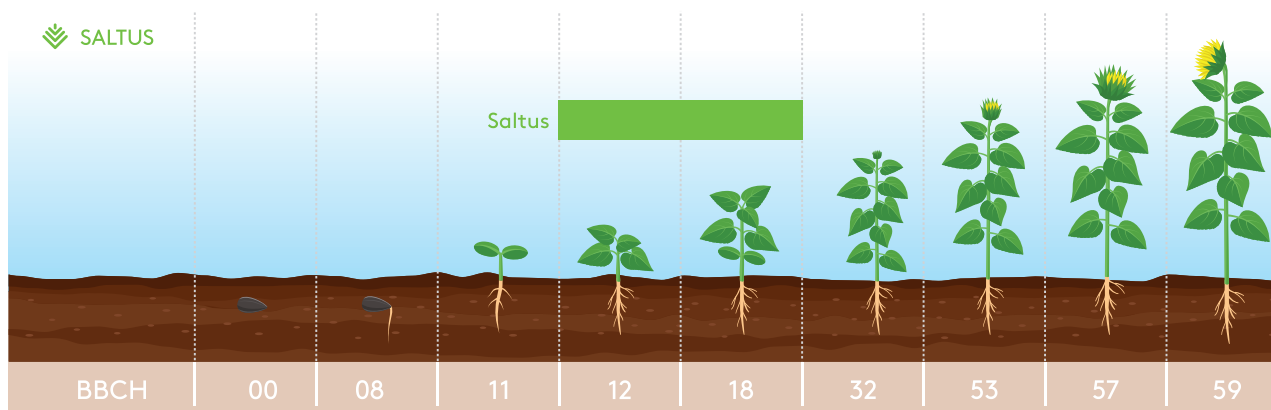

ADAMA

SALTUS

Primul erbicid pentru floarea-soarelui
cu formulare **i**ready și
concentrație DUBLĂ de Imazamox

FORMULARE: Concentrat solubil		COMPOZIȚIE: Imazamox 80 g/l	
CULTURĂ	DOZĂ	STADIU	
Floarea soarelui (hibridzi rezistenți la imazamox)	0,65 l/ha	2-8 frunze, sau de la prima pereche de frunze până la a 4-a	
Soia	0,65 l/ha	Frunză trifoliată complet desfăcută la al doilea internod până la apariția frunzei trifoliolate pe al 4-lea internod	

*Se poate aplica și fracționat, în două treceri cu doză înjumătățită.

Avantaje Saltus

- Eficacitate ridicată în controlul principalelor buruieni, inclusiv cele graminee
- Activitate de lungă durată la nivelul solului, produsul asigură combaterea buruienilor în curs de răsărire și a noilor valuri
- Combate toate rasele de *Orobanche cumana*
- Concentrație dublă pentru eficientizarea erbicidării și depozitării

Formulare SC avansată, creată folosind coformulanți eco - durabili de ultimă generație, obținând în același timp performanțe superioare.

Mai multă activitate: datorită biodisponibilității substanței active oferită de formularea iready.