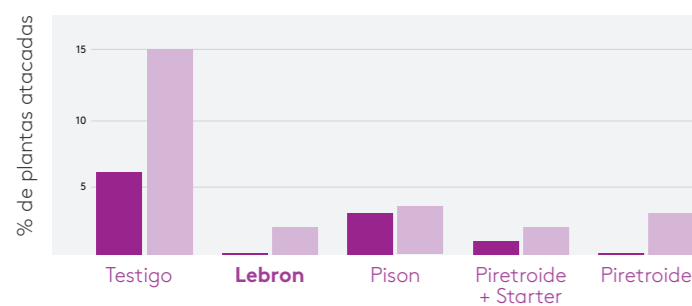

Los ensayos sobre el **cultivo de berenjena**, uno de los más vulnerables al ataque de insectos de suelo, posicionan de nuevo a Lebron por encima de otros insecticidas en cuanto a efectividad y persistencia.

ENSAYO INSECTOS DE SUELO (MAIZ)

Porcentaje promedio de plantas atacadas en los distintos tiempos de evaluación.

Eficacia promedio registrada por los distintos formulados en los distintos tiempos de evaluación.

ENSAYO INSECTOS DE SUELO (BERENJENA)

Porcentaje promedio de plantas atacadas en los distintos tiempos de evaluación.

Eficacia promedio registrada por los distintos formulados en los distintos tiempos de evaluación.