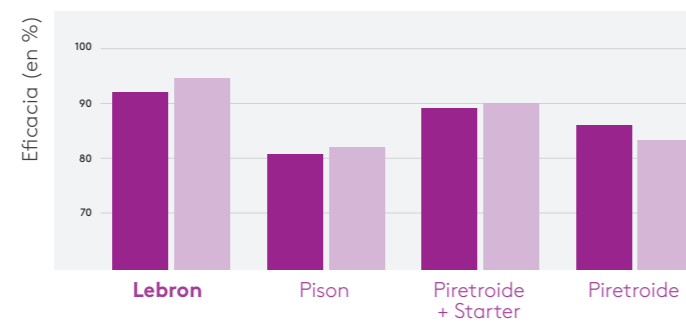

CT3890320

Lebron®. El efecto vapor que mejor os sienta a ti y a tu cultivo.

Protege tu cosecha más tiempo gracias al único insecticida con **efecto vapor** que repele a los insectos objetivo desde la siembra.

ADAMA

Protección invisible para unos resultados muy visibles

Se han realizado pruebas de eficacia sobre uno de los cultivos mayoritarios donde se utilizan insecticidas: **el maíz**. La comparativa con otros productos revela un alto grado de efectividad de Lebron, además de una elevada persistencia en el tiempo que le aporta una mayor protección y más duradera.

Los ensayos sobre el **cultivo de berenjena**, uno de los más vulnerables al ataque de insectos de suelo, posicionan de nuevo a Lebron por encima de otros insecticidas en cuanto a efectividad y persistencia.

ENSAYO INSECTOS DE SUELO (MAIZ)

Porcentaje promedio de plantas atacadas en los distintos tiempos de evaluación.

Eficacia promedio registrada por los distintos formulados en los distintos tiempos de evaluación.