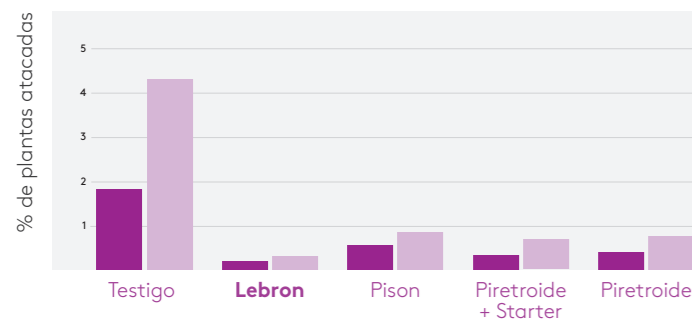

Protección invisible para unos resultados muy visibles

Se han realizado pruebas de eficacia sobre uno de los cultivos mayoritarios donde se utilizan insecticidas: **el maíz**. La comparativa con otros productos revela un alto grado de efectividad de Lebron, además de una elevada persistencia en el tiempo que le aporta una mayor protección y más duradera.

Los ensayos sobre el **cultivo de berenjena**, uno de los más vulnerables al ataque de insectos de suelo, posicionan de nuevo a Lebron por encima de otros insecticidas en cuanto a efectividad y persistencia.

ENSAYO INSECTOS DE SUELO (MAIZ)

Porcentaje promedio de plantas atacadas en los distintos tiempos de evaluación.