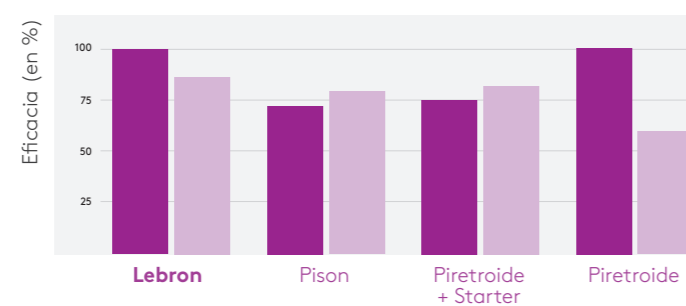

ENSAYO INSECTOS DE SUELO (MAIZ)

Porcentaje promedio de plantas atacadas en los distintos tiempos de evaluación.

Eficacia promedio registrada por los distintos formulados en los distintos tiempos de evaluación.

ENSAYO INSECTOS DE SUELO (BERENJENA)

Porcentaje promedio de plantas atacadas en los distintos tiempos de evaluación.

Eficacia promedio registrada por los distintos formulados en los distintos tiempos de evaluación.