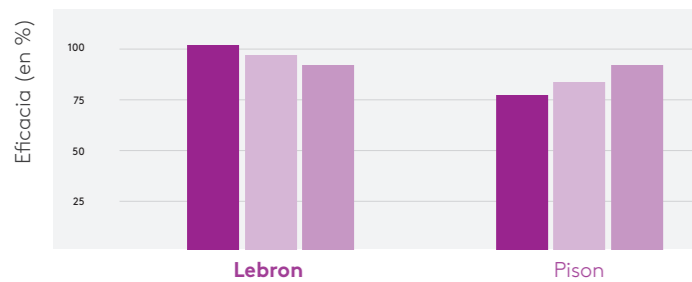

ENSAYO INSECTOS DE SUELO (BERENJENA)

Porcentaje promedio de plantas atacadas en los distintos tiempos de evaluación.

Eficacia promedio registrada por los distintos formulados en los distintos tiempos de evaluación.

ENSAYO INSECTOS DE SUELO (ALGODÓN)

Eficacia promedio registrada por los distintos formulados en los distintos tiempos de evaluación.

El efecto vapor que todos celebran.

La característica que diferencia a Lebron de sus competidores es el **efecto vapor**: un atributo que le permite crear una especie de **capa protectora que repele a los insectos objetivo impidiendo que ataquen la planta**. Además, ese **efecto vapor** unido a la acción por contacto e ingestión convierte a Lebron en un producto de referencia para el agricultor.