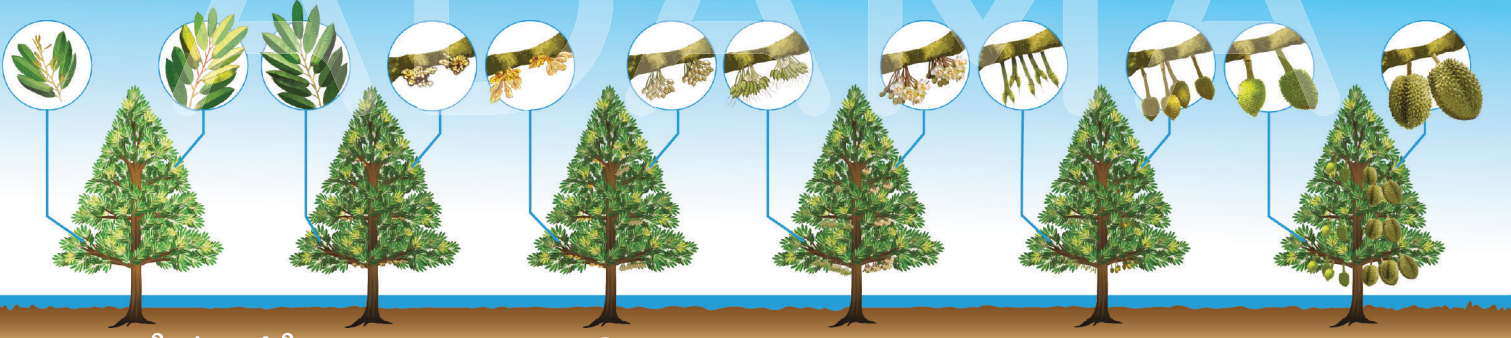

3พลัง ล้างโรค

- ▶ 3 สาร 3 กลุ่ม 3พลัง ดูดซึม สัมผัส แทรกซึม **ล้างโรค** กำจัดโรคได้ทันที
- ▶ สูตรน้ำมัน ชนิดพิเศษ ใช้ง่าย หมดปัญหาเรื่องคราบ
- ▶ 3พลัง ออกฤทธิ์ .. ไม่ต้องผสมหลายตัว ช่วยลดปัญหาการต้อยา
- ▶ **ล้างโรค** กิ่งแห้ง ผลเน่าจากเชื้อราชั้นสูง ราสีชมพู และใบติด โดยเฉพาะ

อัลมาคอร์
356EC

เชื้อราหยุดการเจริญเติบโต

ไม่พบการเจริญเติบโตของเชื้อรา

ระยะแตกใบอ่อน/ทำใบ

ระยะติดดอก

ระยะออกผล