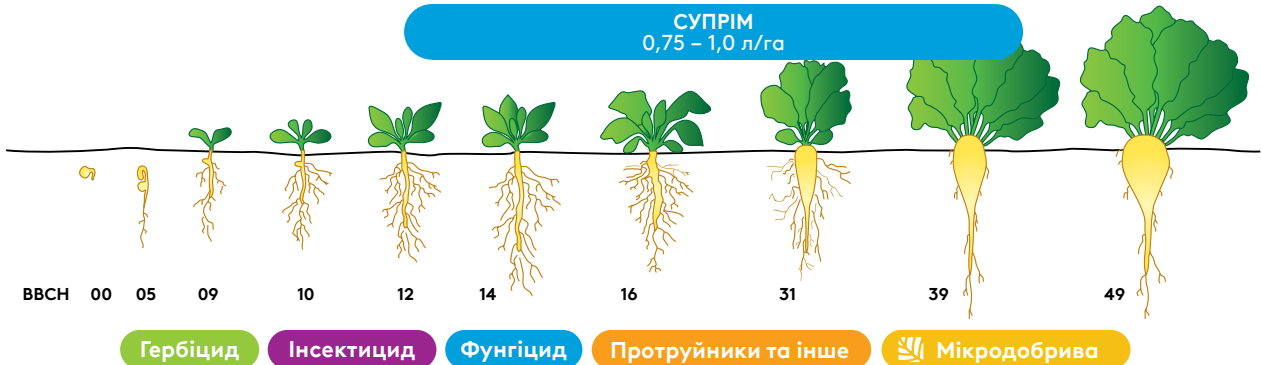

НОВИНКА

БЕЛЬВЕДЕР ФОРТЕ
1,0 л/га
+
ГОЛТІКС ГОЛД 1,0 л/га
або
ГОЛТІКС ТИТАН
1,5 – 2,0 л/га

ЕКСПЕРТ ГРОУ / АМІНО КСЕРІОН

НОВИНКА

СКУДЕРО МУЛТИ
1,0 – 3,0 л/га

СКУДЕРО БОРОН
1,0 – 2,0 л/га

СКУДЕРО БОРОН
1,0 – 2,0 л/га

СКУДЕРО 6-25-25*
1,0 – 4,0 л/га

ЕКО ОЙЛ СПРЕЙ
0,5 – 1,0 л/га

АГІЛ
0,6 – 1,2 л/га

ЕРРОУ
0,4 – 1,6 л/га

СУПРІМ
0,75 – 1,0 л/га

* Досвід використання в інших країнах.