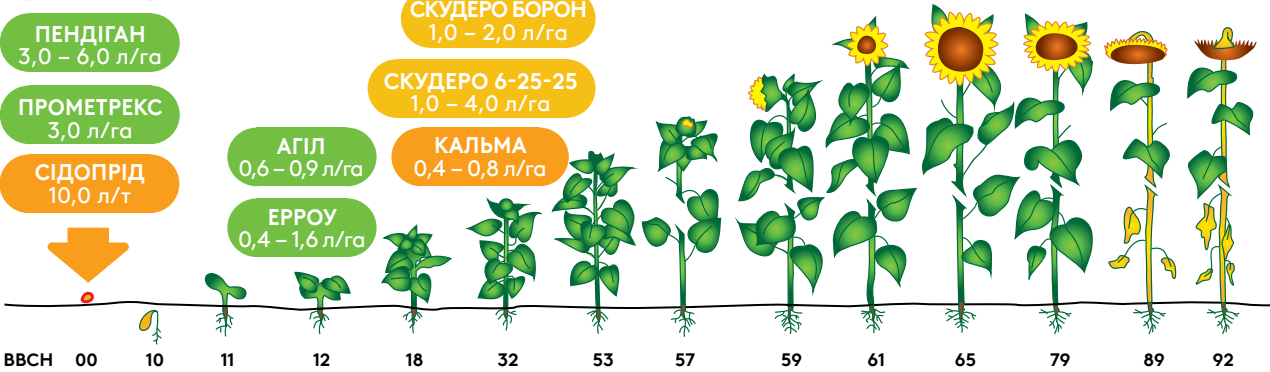

АРКЕРО
0,05 – 0,1 л/га **НОВИНКА**

ГАЛІЛ або ПІРІНЕКС СУПЕР
0,15 – 0,25 л/га 0,75 – 1,25 л/га

АКАДІЯ
0,8 – 1,0 л/га

КУСТОДІЯ
0,8 – 1,2 л/га

СУПРІМ
1,0 – 1,5 л/га

БАНДЖО ФОРТЕ
0,8 – 1,0 л/га

ЕКСПЕРТ ГРОУ / АМІНО КСЕРІОН **НОВИНКА**

СКУДЕРО МУЛЬТІ
1,0 – 3,0 л/га

РЕЙСЕР
2,0 – 3,0 л/га

ПЕНДІГАН
3,0 – 6,0 л/га

ПРОМЕТРЕКС
3,0 л/га

СІДОПРІД
10,0 л/т

СКУДЕРО БОРОН
1,0 – 2,0 л/га

СКУДЕРО БОРОН
1,0 – 2,0 л/га

СКУДЕРО 6-25-25
1,0 – 4,0 л/га

АГІЛ
0,6 – 0,9 л/га

КАЛЬМА
0,4 – 0,8 л/га

ЕРРОУ
0,4 – 1,6 л/га

Гербіцид

Інсектицид

Фунгіцид

Протруйники та інше

Мікродобрива