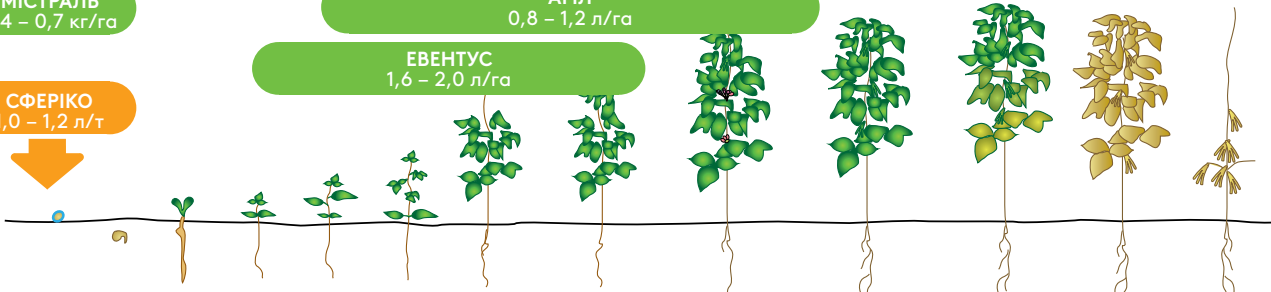

ЕКСПЕРТ ГРОУ / АМІНО КСЕРІОН **НОВИНКА**

СКУДЕРО CaB
2,0 – 3,0 л/га

СКУДЕРО МУЛЬТІ
1,0 – 3,0 л/га

СКУДЕРО БОРОН
1,0 л/га

СКУДЕРО 6-25-25
1,0 – 4,0 л/га

ВІДБЛОК ПЛЮС
2,0 л/га

МІСТРАЛЬ 0,4 – 0,5 кг/га + КАЛІФ 0,2 л/га

МІСТРАЛЬ 0,4 – 0,7 кг/га

АГІЛ
0,8 – 1,2 л/га

ЕВЕНТУС
1,6 – 2,0 л/га

СФЕРІКО 1,0 – 1,2 л/т

Насіння Сходи Примордіальні листки 1-й трійчастий листок 2-й 3-й 4-5-й Початок цвітіння Початок формування бобів Повний біб Початок дозрівання (побуріння бобів)