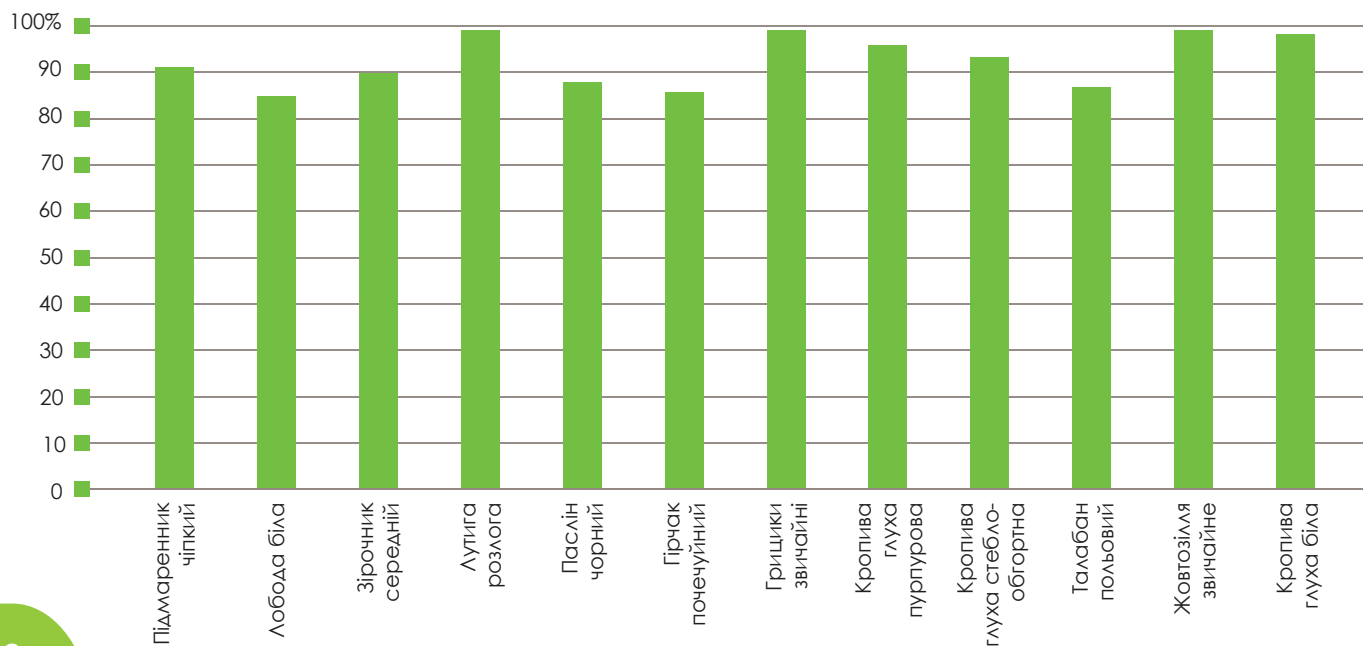

Ефективний гербіцид, вартий використання для захисту цукрового буряку.

ГОЛТІКС™

ГОЛТІКС™ – всесвітньо відомий бренд вже понад 20 років, якому довіряють виробники цукру завдяки його винятковій ефективності при відсутності негативного впливу на культуру. Умови вирощування постійно змінюються, і виникають нові виклики, що вимагають нових досягнень та більш ефективних продуктів. Зважаючи на ці виклики, ADAMA впроваджує нові рішення, які полегшують роботу фермерів. Тож дослідні центри ADAMA провели клопітку роботу та створили новий гербіцид ГОЛТІКС™ ТИТАН.

ГОЛТІКС™ ТИТАН

- основа захисту від бур'янів
- новий стандарт у захисті
- вирішення проблем забур'яненості
- Power Boost – унікальна синергія ГОЛТІКС™ ТИТАН та БЕЛЬВЕДЕР™ ФОРТЕ
- надзвичайна ефективність у сумішах
- важливий елемент у боротьбі з резистентністю
- не має обмежень у сівозміні

Ефективність ГОЛТІКС™ ТИТАН, %