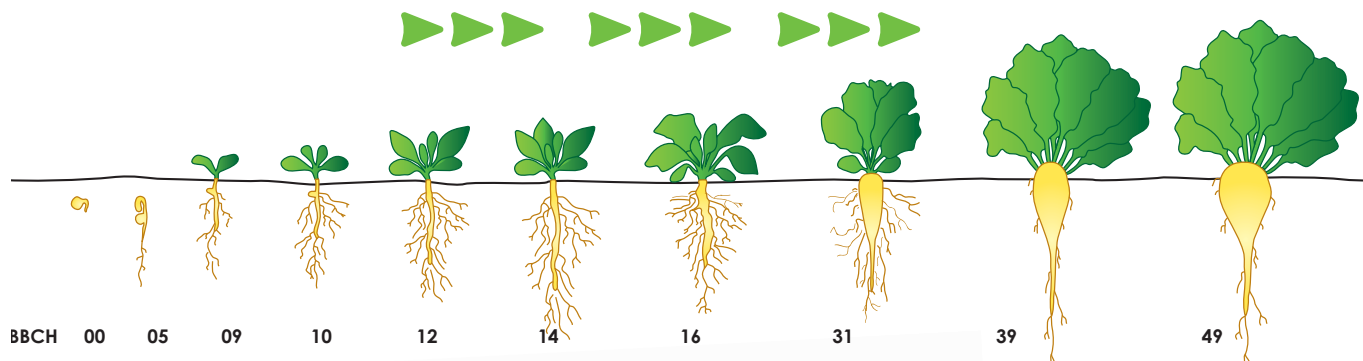

ГОЛТІКС™ ТИТАН – важливий елемент у боротьбі з резистентністю

Одна з найважливіших систем протидії резистентності бур'янів – використання діючих речовин з різним механізмом дії.

Використовуючи ГОЛТІКС™ ТИТАН та БЕЛЬВЕДЕР™ ФОРТЕ, ми боремося з бур'янами за допомогою п'яти діючих речовин з трьома різними механізмами дії.

Захист цукрового буряку

БЕЛЬВЕДЕР™ ФОРТЕ 1,0 л/га +	БЕЛЬВЕДЕР™ ФОРТЕ 1,0 л/га +	БЕЛЬВЕДЕР™ ФОРТЕ 1,0 л/га +
ГОЛТІКС™ ГОЛД 1,0 – 1,5 л/га	ГОЛТІКС™ ТИТАН 1,5 – 2,0 л/га	ГОЛТІКС™ ГОЛД або ГОЛТІКС™ ТИТАН 1,5 – 2,0 л/га